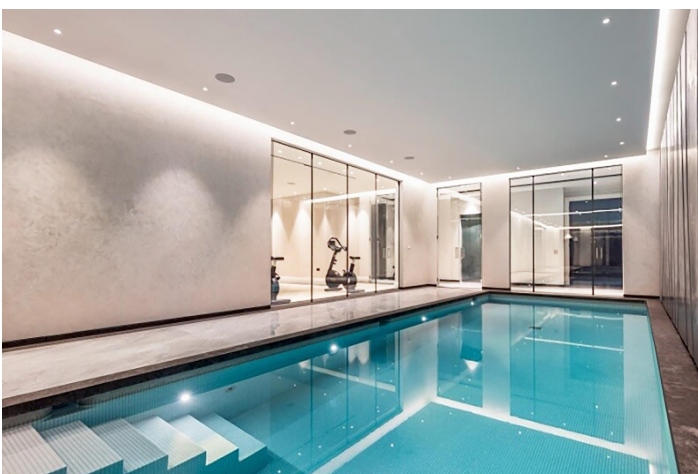

Beskrivelse

NYBYGDE BOLIGER I RELLEU

Nybygget bolig i Relleu er det ideelle stedet for de som ønsker å ha et kvalitetshjem på et veldig vakkert sted og med alle tjenester ved siden av.

Bygningen har 7 etasjer med 2 trapper og sine 2 heiser. I kjelleren er det 69 parkeringsplasser og 42 boder. I første etasje er det oppvarmede innendørsbassenget, et stort rom for bruk av alle eiere og to kommersielle lokaler, på taket er utendørsbassenget med terrasser.

Nyt matlagingen på et moderne kjøkken og i stuene med fantastisk utsikt, og slapp av på den romslige terrassen med utsikt over den fantastiske naturen i Relleu.

Fra terrassene er det spektakulær, helt uhindret utsikt. De vakre fjellene, den nye innsjøen og idrettsområdene i byen er vakre. Orienteringen er sør-øst, så alle terrassene har sol fra tidlig om morgenen til tidlig på ettermiddagen. Å se soloppgangen fra terrassen din kan være en fantastisk opplevelse.

- Badstue: Slipp alle spenninger og nyt gleden i vår luksuriøse badstue. Den beroligende varmen får musklene til å slappe av og sinnet til å rense seg, slik at du føler deg fullstendig forynget etter hver økt.