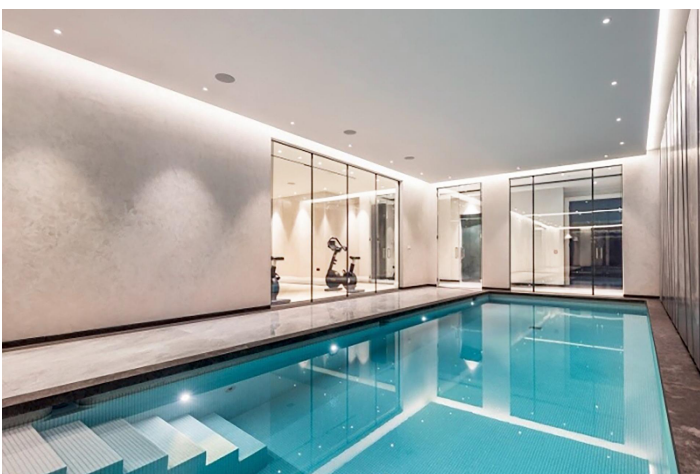

Beskrivelse

NYBYGDE BOLIGER I RELLEU

Nybygget bolig i Relleu er det ideelle stedet for de som ønsker å ha et kvalitetshjem på et veldig vakkert sted og med alle tjenester ved siden av.

Bygningen har 7 etasjer med 2 trapper og sine 2 heiser. I kjelleren er det 69 parkeringsplasser og 42 boder. I første etasje er det oppvarmede innendørsbassenget, et stort rom for bruk av alle eiere og to kommersielle lokaler, på taket er utendørsbassenget med terrasser.

Nyt matlagingen på et moderne kjøkken og i stuene med fantastisk utsikt, og slapp av på den romslige terrassen med utsikt over den fantastiske naturen i Relleu.

Fra terrassene er det spektakulær, helt uhindret utsikt. De vakre fjellene, den nye innsjøen og idrettsområdene i byen er vakre. Orienteringen er sør-øst, så alle terrassene har sol fra tidlig om morgenen til tidlig på ettermiddagen. Å se soloppgangen fra terrassen din kan være en fantastisk opplevelse.

- Badstue: Slipp alle spenninger og nyt gleden i vår luksuriøse badstue. Den beroligende varmen får musklene til å slappe av og sinnet til å rense seg, slik at du føler deg fullstendig forynget etter hver økt.