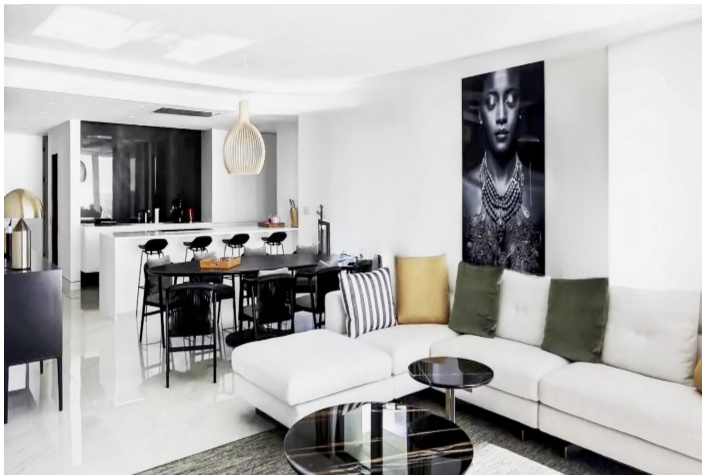

Beskrivelse

NYBYGDE BOLIGER I RELLEU

Nybygget bolig i Relleu er det ideelle stedet for de som ønsker å ha et kvalitetshjem på et veldig vakkert sted og med alle tjenester ved siden av.

Bygningen har 7 etasjer med 2 trapper og sine 2 heiser. I kjelleren er det 69 parkeringsplasser og 42 boder. I første etasje er det oppvarmede innendørsbassenget, et stort rom for bruk av alle eiere og to kommersielle lokaler, på taket er utendørsbassenget med terrasser.