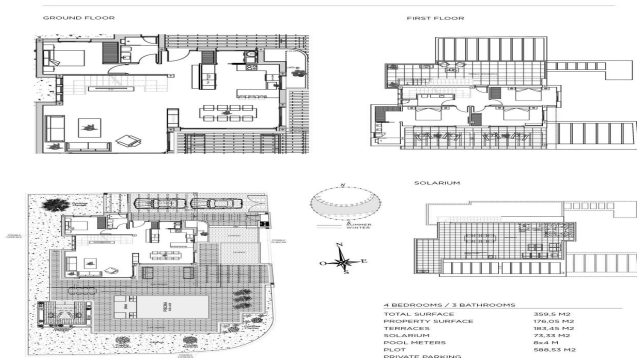

Beskrivelse

NYBYGD VILLA I CIUDAD QUESADA

Nybygget villa i moderne stil i urbanisasjonen Doña Pepa - Ciudad Quesada.

Består av stue-spisestue med åpent kjøkken, 3 soverom og 3 bad, fordelt på to etasjer. Også med terrasse, solarium, privat hage med svømmebasseng og parkeringsplass.