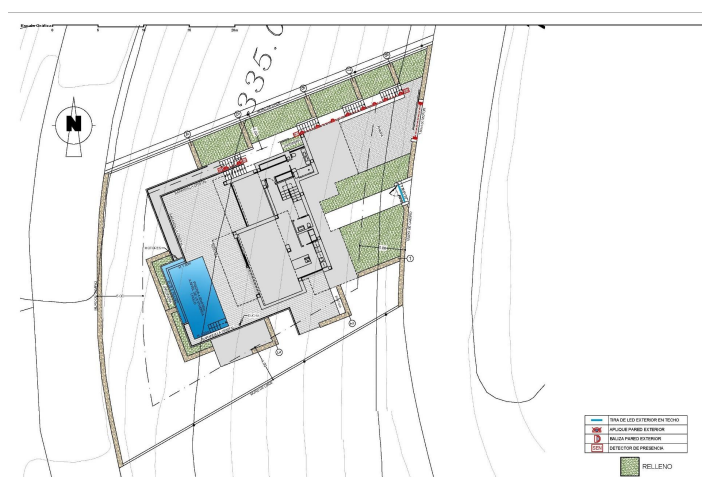

Beskrivelse

NYBYGD LUKSUSVILLA I CUMBRE DEL SOL

Denne nybygde luksusvillaen med spektakulær havutsikt er ideell å bo i sammen med familien eller å nyte sammen med venner. Den ligger på toppen av Puig de la Llorençà, i boligområdet Cumbre del Sol, som dominerer boligområdet og har en uslåelig havutsikt. Et unikt og eksklusivt sted på den nordlige Costa Blanca-regionen.

Den moderne arkitekturen, basert på rette linjer kombinert med middelhavsstil, passer perfekt inn i omgivelsene. Denne villaen er fullstendig designet for å forbedre funksjonalitet og komfort, uten å kutte ned på design. Villaen er omgitt av en stor hage med innfødte planter og elementer. Et trekk som skiller seg spesielt ut, er natursteinsmurene.

Villaen har en privat parkeringsplass i øverste etasje med plass til opptil to biler, siden adkomsten til villaen ligger i samme etasje.

Når vi kommer inn, finner vi to soverom med eget bad og terrasse for å kunne nyte havutsikten når som helst på dagen.