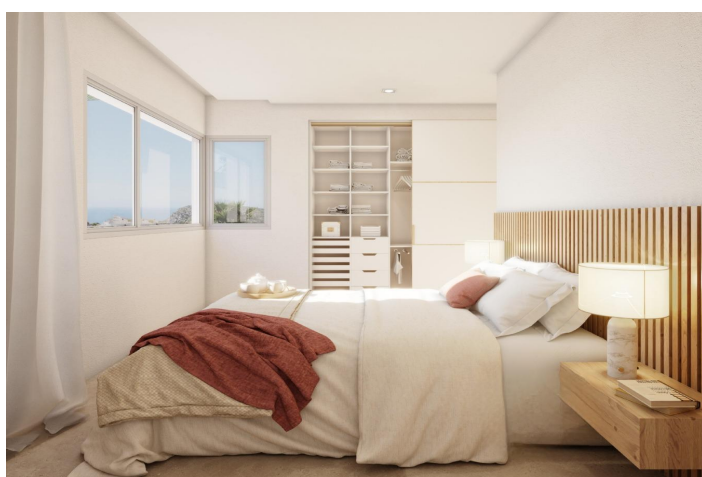

Beskrivelse

NYBYGGET VILLA MED SJØUTSIKT I CUMBRE DEL SOL

Et hus med et klart konsept for å skape en fusjon mellom innendørs og utendørs, ved å få åpne oppholdsrom, lyse og funksjonelle rom. Stuen invaderer terrassen og inviterer deg til å nyte det fantastiske middelhavsklimaet, som gir oss nesten 300 soldager i året.

Villaen er utformet i åpne L-formede moduler og omfavner hovedhagen, der et imponerende evighetsbasseng smelter sammen med havet. Et åpent rom som innbyr til å nyte solen og middelhavsklimaet, men som samtidig er orientert slik at man får maksimalt privatliv.

Villaen er delt inn i to nivåer. Ovenpå ligger soveområdet, der to soverom deler et felles bad, mens hovedsuiten blir et privat fristed med eget bad og omkleddingsrom. Fra rommene kan du nyte en fantastisk utsikt over havet og fjellene, noe som skaper en følelse av ro og stillhet som innbyr til avslapning.