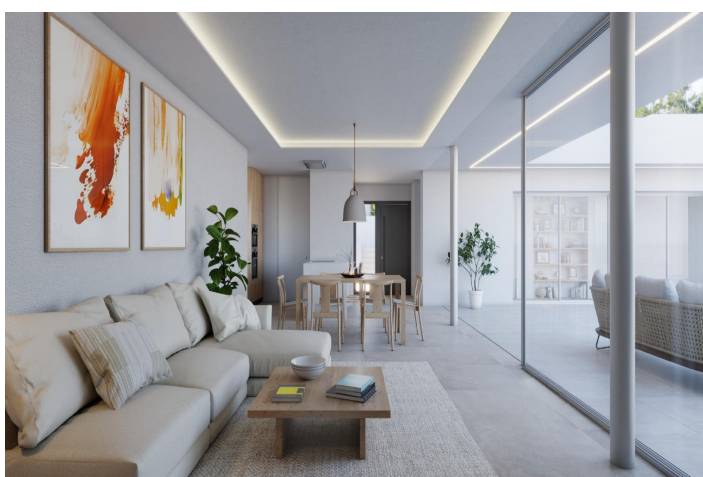

Beskrivelse

NYBYGGET VILLA MED SJØUTSIKT I CUMBRE DEL SOL

Et hus med et klart konsept for å skape en fusjon mellom innendørs og utendørs, ved å få åpne oppholdsrom, lyse og funksjonelle rom. Stuen invaderer terrassen og inviterer deg til å nyte det fantastiske middelhavsklimaet, som gir oss nesten 300 soldager i året.

Villaen er utformet i åpne L-formede moduler og omfavner hovedhagen, der et imponerende evighetsbasseng smelter sammen med havet. Et åpent rom som innbyr til å nyte solen og middelhavsklimaet, men som samtidig er orientert slik at man får maksimalt privatliv.

Villaen er delt inn i to nivåer. Ovenpå ligger soveområdet, der to soverom deler et felles bad, mens hovedsuiten blir et privat fristed med eget bad og omkleddingsrom. Fra rommene kan du nyte en fantastisk utsikt over havet og fjellene, noe som skaper en følelse av ro og stillhet som innbyr til avslapning.

I første etasje ligger dagmodulen, som åpner seg mot utsiden og skaper en følelse av kontinuitet og kontakt med omgivelsene. Dagmodulen består av en entré, et gjestetoalett og en tandem bestående av en stor stue-spisestue og et kjøkken som er perfekt integrert. Begge modulene møtes i uteområdet med terrassen og svømmebassenget som samlingspunkt.