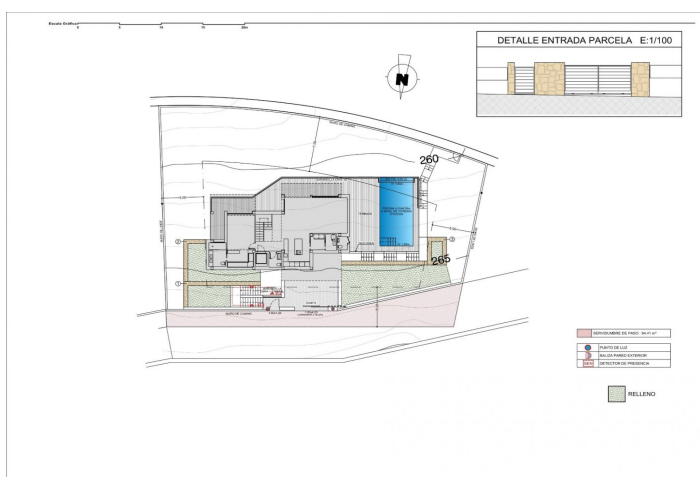

Beskrivelse

NYBYGG LUKSUSVILLA I ALTEA

New Build Luxury Villa ligger i et av de mest attraktive områdene i Altea, og kombinerer banebrytende teknologi, komfortabelt interiør, energieffektivitet og materialer som forbedrer lys og plass.

Eiendommen, med 360° utsikt over havet og Benidorms skyline, ligger i et privilegert område i Altea la Vella, en av de mest emblematiske enklavene på Costa Blanca nord.

Arkitekturen, med sine moderne og funksjonelle linjer, er designet for å la rommene puste og åpne opp til den store terrassen og svømmebassenget.

Lys, luft, hav og vegetasjon gjør det klart at stilen tilpasser seg landskapet og integreres med det.

Det er bygget på tre nivåer, adkomst er via det høyeste nivået, som huser garasjen og hallen til huset, utstyrt med heis, slik at bevegelsen mellom nivåene er behagelig.