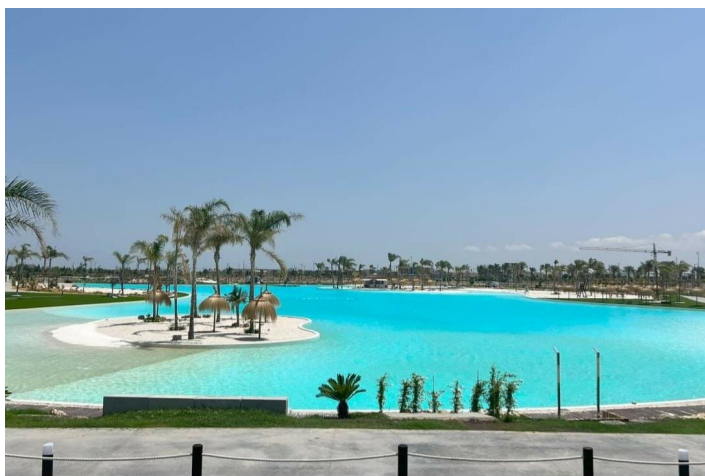

NYBYGG BOLIG I PRIVAT GATED RESORT I MURCIA-PROVINSEN

Nybygget boligkompleks har 60 leiligheter fordelt på 4 blokker med terrasser for første, første og andre etasje, felles svømmebasseng, oppvarmet svømmebasseng og solarium med sommerkjøkken på toppleilighetene, for å nyte alle soltimer hver dag hele året.

Ligger i et privat inngjerdet feriested, med hovedinngang og 24 timers vakt hold. Feriestedet er designet rundt et imponerende grøntområde på 126.000 m².

Den består av gang- og sykkelstier, sportsfasiliteter, padle- og tennisbaner, en minigolfbane, hager, hundeparker, fritidsområder, klubbhus... Også i det sentrale området er juvelen til feriestedet, en krystallklar kunstig innsjø på nesten 17.000m² vannflate, omgitt av hvite sandstrender og palmetrær, som bringer et stykke av Karibien til Murcia-regionen.

Det er 2 øyer i innsjøen, en av dem har sin egen bar, det er også "strand Chiringuitos" spredt rundt innsjøen.

Anlegget har en strategisk beliggenhet mindre enn 4 km fra stranden og byen Los Alcázares, hvor du kan utøve ulike vannsporter, omgitt av flere golfbaner og byen Cartagena mindre enn 15 minutter med bil og 22 km fra Murcia flyplass, har derfor et bredt kultur-, gastronomisk- og sportstilbud innen rekkevidde.