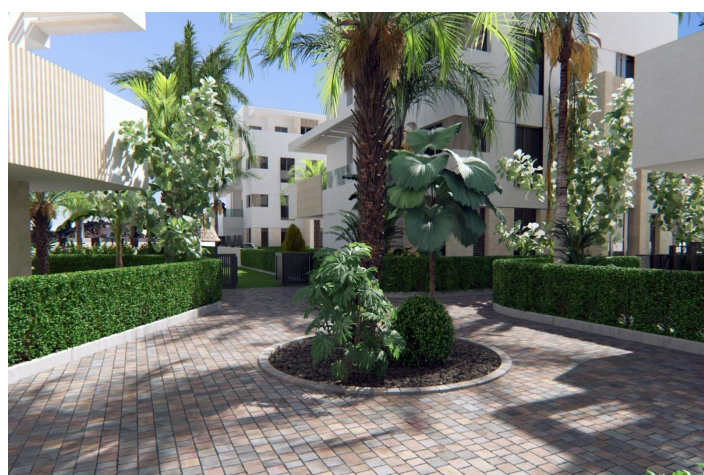

Lexington Realty

C/ Finlandia 19, Bl. 1, Loc. 2
Commercial Centre Gran Alacant
03130 Santa Pola, ALICANTE

Kontakt oss

W: www.lexington-realty.com
T: +34 966 69 51 52
M: contact@lexington-realty.com