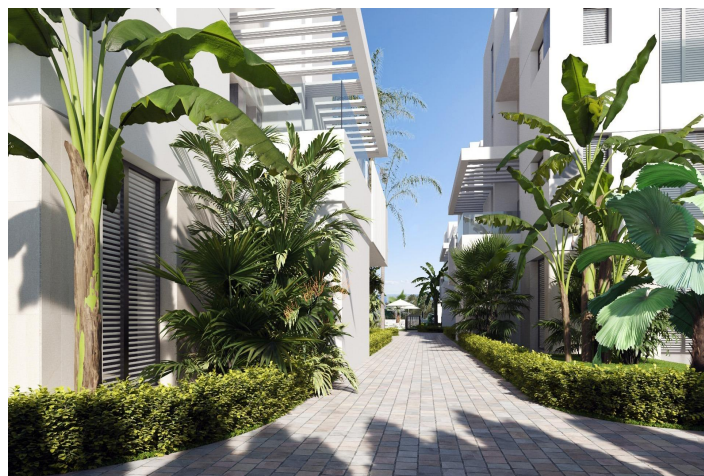

Lexington Realty

C/ Finlandia 19, Bl. 1, Loc. 2
Commercial Centre Gran Alacant
03130 Santa Pola, ALICANTE

Kontakt oss

W: www.lexington-realty.com
T: +34 966 69 51 52
M: contact@lexington-realty.com