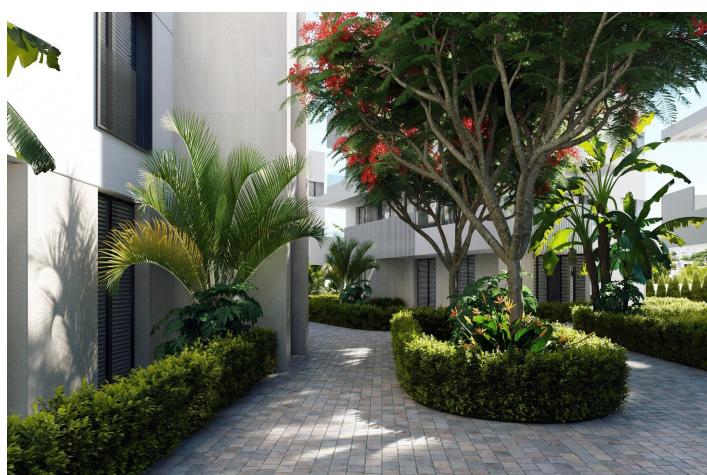

Lexington Realty

C/ Finlandia 19, Bl. 1, Loc. 2
Commercial Centre Gran Alacant
03130 Santa Pola, ALICANTE

Kontakt oss

W: www.lexington-realty.com
T: +34 966 69 51 52
M: contact@lexington-realty.com