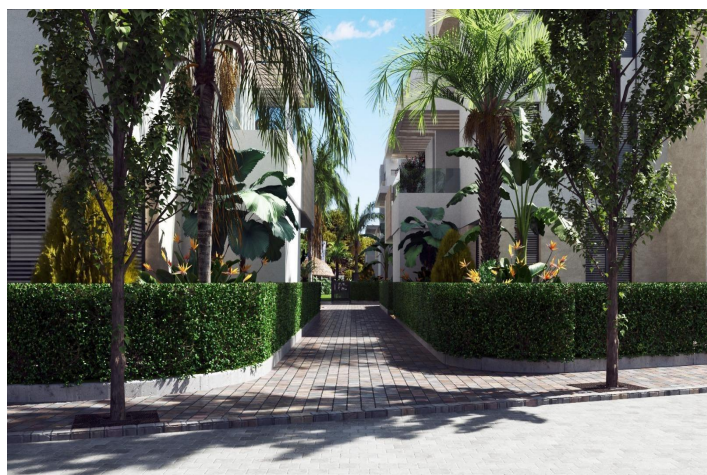

Lexington Realty

C/ Finlandia 19, Bl. 1, Loc. 2
Commercial Centre Gran Alacant
03130 Santa Pola, ALICANTE

Kontakt oss

W: www.lexington-realty.com
T: +34 966 69 51 52
M: contact@lexington-realty.com