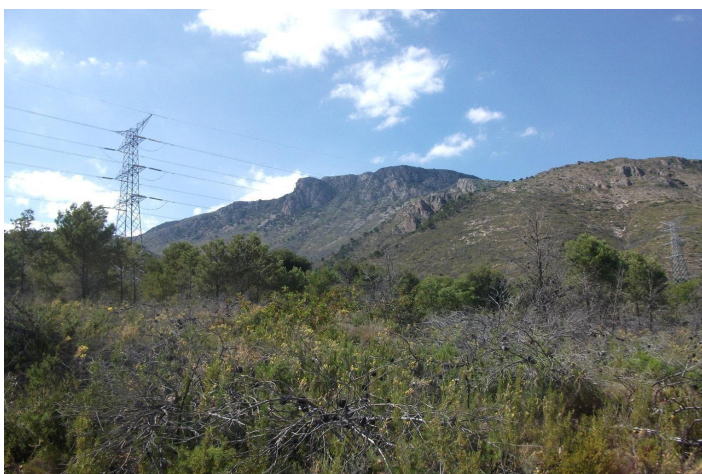

W: www.lexington-realty.com
T: +34 966 69 51 52
M: contact@lexington-realty.com

Beskrivelse

Tomt på 10.000m² i delvis plan av La Nucia "Pie de Monte" med havutsikt. Når planen er utviklet på tomten, forlater mellom 22 og 24 rekkehus.