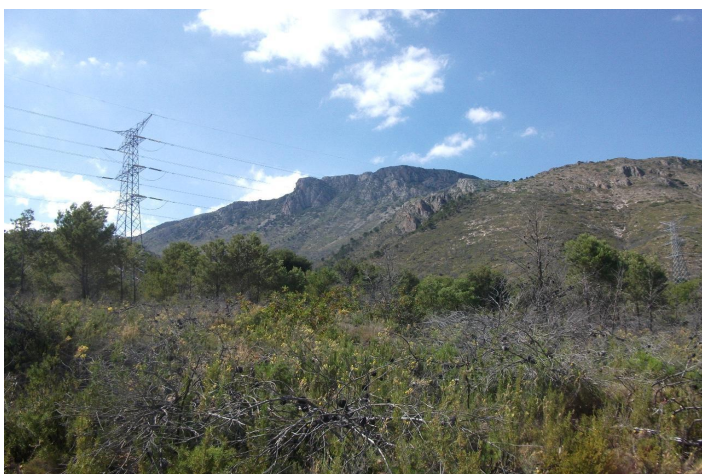

W: www.lexington-realty.com
T: +34 966 69 51 52
M: contact@lexington-realty.com

Beskrivelse

Tomt på 10.000m2 i delvis plan av La Nucia "Pie de Monte" med havutsikt. Når planen er utviklet på tomten, forlater mellom 22 og 24 rekkehus.