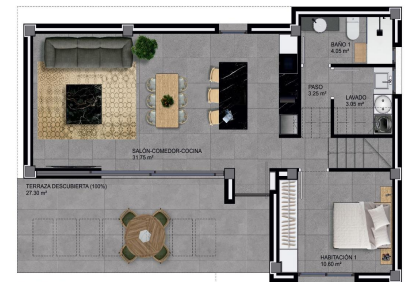

PLANTA BAJA