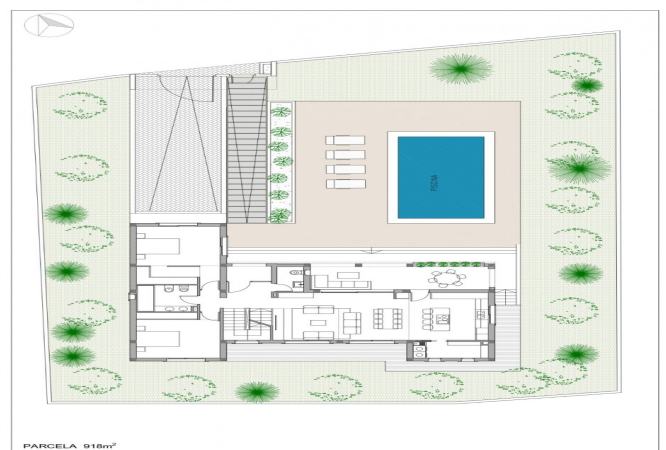

PARCELA 918m²