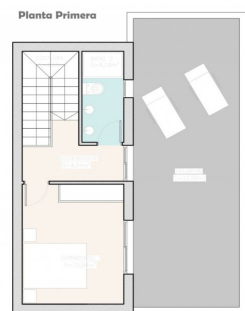

**Contact us**

W: [www.lexington-realty.com](http://www.lexington-realty.com)  
T: +34 966 69 51 52  
M: [contact@lexington-realty.com](mailto:contact@lexington-realty.com)

**VIVIENDA 1**

|                         |                            |
|-------------------------|----------------------------|
| SUP. CONSTR. VIV.P.B.   | 66,44 m <sup>2</sup>       |
| PORCHE CUB. (50%)       | 2,17 m <sup>2</sup>        |
| SUP. CONSTR. VIV.P.1.   | 31,83 m <sup>2</sup>       |
| <b>SUP. CONST.TOTAL</b> | <b>100,44m<sup>2</sup></b> |
| SUP. UTIL SOLARIUM      | 32,56 m <sup>2</sup>       |