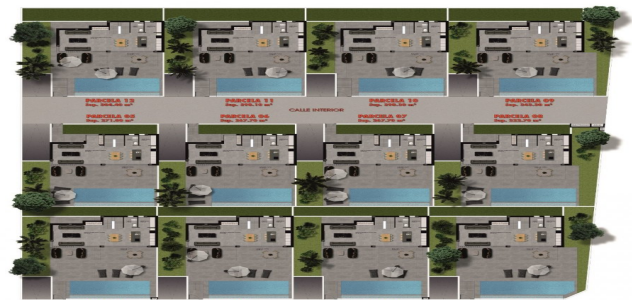

Escala 1/75

SÓTANO (1/75)

PARCELA 05 **271.00 m²**
 SUPERFICIE CONSTRUIDA SÓTANO 180.50 m²
 SUPERFICIE CONSTRUIDA PLANTA BAJA 80.90 m²
 SUPERFICIE CONSTRUIDA PLANTA PISO 45.50 m²
 SUPERFICIE CONSTRUIDA TOTAL 306.90 m²
 SUPERFICIE CONSTRUIDA TOTAL COMPUTABLE 208.80 m²

Escala 1/75

PLANTA PISO (1/75)

PARCELA 05 **271.00 m²**
 SUPERFICIE CONSTRUIDA SÓTANO 180.50 m²
 SUPERFICIE CONSTRUIDA PLANTA BAJA 80.90 m²
 SUPERFICIE CONSTRUIDA PLANTA PISO 45.50 m²
 SUPERFICIE CONSTRUIDA TOTAL 306.90 m²
 SUPERFICIE CONSTRUIDA TOTAL COMPUTABLE 208.80 m²

Escala 1/75

PLANTA BAJA GENERAL (1/250)

Escala 1/250

Beskrivning

NEW BUILD VILLAS IN ROJALES

Beautiful New Build villas in Rojales.

Villas build over 3 floors, with 4 bedrooms and 4 bathrooms, open plan kitchen with the lounge area, fitted wardrobes, private solarium, basement, double garage and private garden with the pool.